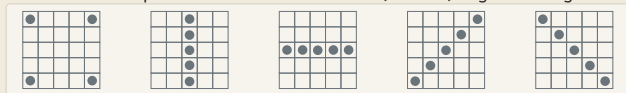

*Första raden spelas hur som helst. 4 hörn, lodrät, vågrät & diagonal.

Raketen

5:- 10:- 20:- 40:-

	1-4 rader	20:-	40:-	80:-	160:-
	5 rader	100:-	200:-	400:-	800:-

Vid jackpottvinst på 5 rader gäller följande:

*Första raden spelas hur som helst. 4 hörn, lodrät, vågrät & diagonal.

Satelliten

10:- 20:- 50:-

1-4 rader

50:-

100:-

250:-

5 rader