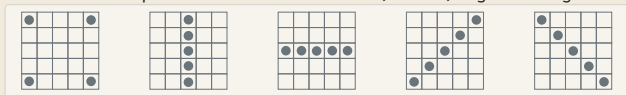

1-4 rader Insatsbaserat

Övre

Mitten

Nedre

x1

x2

x3

5 rader Insatsbaserat

x1

x2

x3

Vid jackpottvinst på 5 rader gäller följande:

5 rader

Antal drag

Fast
60

1 000:-

2 000:-

3 000:-

Säljes som en 3 färgbricka för 20:-. Tricoloren spelas på 75 nummer. bricka med tre olika färger, där vinsten ändras beroende på vilken färg du får bingo på.

*Första raden spelas hur som helst. 4 hörn, lodrät, vågrät & diagonal.