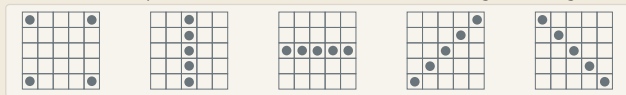

2 400:-

Höjs med ett drag varje spel.

4 rader

Start

40

400:-

800:-

1 600:-

3 200:-

Höjs med ett drag varje speldag.

5 rader

Start

48

500:-

1 000:-

2 000:-

4 000:-

Höjs med ett drag varje spel.

* Första raden spelas hur som helst. 4 hörn, lodrät, vågrät & diagonal.

Mini-Linken

5:- 10:- 20:- 40:-

1-4 rader

Vid vinst på nummer:

10, 20, 30, 40, 50, 60, 70 150:- 300:- 600:- 1 200:-