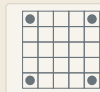

250:-

500:-

1 250:-

31 - 75

125:-

250:-

625:-

*Första raden spelas hur som helst. 4 hörn, lodrät, vågrät & diagonal.

Iris

5:- 10:- 20:- 40:-

1-2 rader

Insatser

1-80

20:-

40:-

80:-