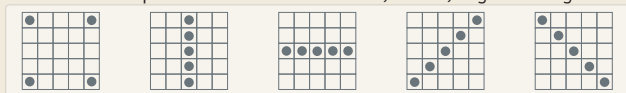

2 500:-

31 - 75

250:-

500:-

1 250:-

*Första raden spelas hur som helst. 4 hörn, lodrät, vågrät & diagonal.

Jokern

5:- 10:- 20:- 40:-

1-2 rader

20:-

40:-

80:-

160:-

3 rader

75:-

150:-