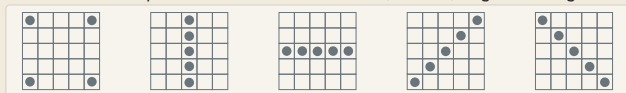

31-75

500:-

1 000:-

2 500:-

*Första raden spelas hur som helst. 4 hörn, lodrät, vågrät & diagonal.

1-4 rader

Enligt grundspelplan

Vid jackpottvinst på 5 rader gäller följande:

Spelas om lodräta rader.

* Första raden spelas hur som helst. 4 hörn, lodrät, vågrät & diagonal.

Sifferjakten

10:-

1-2 rader

50:-

3 rader

Vid vinst på 3 rader gäller följande: