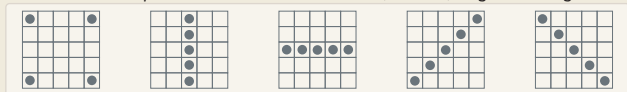

25 000:-

Fast
62

1 000:-

2 000:-

5 000:-

500:-

1 000:-

2 500:-

*Första raden spelas hur som helst. 4 hörn, lodrät, vågrät & diagonal.

Raketen

5:- 10:- 20:- 40:-

	1-4 rader	20:-	40:-	80:-	160:-
	5 rader	100:-	200:-	400:-	800:-

Vid jackpottvinst på 5 rader gäller följande: