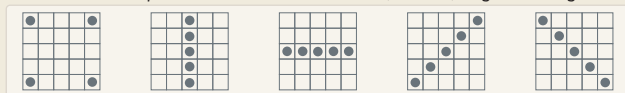

För mer information om våra spelregler, fråga gärna någon av våra bingovärdar.

Färgchansen

10:- 20:- 50:-

1-4 rader

5 rader

30:-	60:-	150:-
100:-	200:-	500:-
↓	↓	↓
2 500:-	5 000:-	12 500:-

Färgchansen

Vid vinst på 5 rader får gästen välja fem stycken rutor på sin vinnande bricka (vid delad vinst slumpar datorn fem vinnande rutor från vinstbrickan). Bakom dessa rutor döljer sig vinstluckor med olika belopp och fem olika färger. Så länge gästen valt nya vinstfärger fortsätter datorn att lägga samman beloppen till en slutlig vinstsumma.

Följande färger med belopp döljer sig under vinstluckorna:

1 000:-	600:-	400:-	300:-	200:-
175:-	175:-	175:-	175:-	175:-
150:-	150:-	150:-	150:-	150:-
125:-	125:-	125:-	125:-	125:-
100:-	100:-	100:-	100:-	100:-

Vid vinst på 20-kronors och 50-kronorsbricka är beloppen två respektive fem gånger så höga.

* Första raden spelas hur som helst. 4 hörn, lodrät, vågrät & diagonal.

Treklövern

5:- 10:- 20:- 40:-

1-4 rader

Enligt grundspelplan