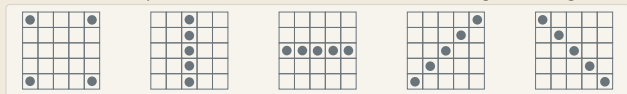

4 000:-

Höjs med ett drag varje spel.

* Första raden spelas hur som helst. 4 hörn, lodrät, vågrät & diagonal.

Mini-Linken

5:- 10:- 20:- 40:-

1-4 rader

Vid vinst på nummer:

10, 20, 30, 40, 50, 60, 70 150:- 300:- 600:- 1 200:-

Övriga nummer 15:- 30:- 60:- 120:-

5 rader

Vid vinst på nummer:

10, 20, 30, 40, 50, 60, 70 750:- 1 500:- 3 000:- 6 000:-

Övriga nummer 75:- 150:- 300:- 600:-

* Första raden spelas hur som helst. 4 hörn, lodrät, vågrät & diagonal.

Läggbrickan

5:- 10:- 20:- 40:-

1-2 rader

25:-

50:-

100:-

200:-

3 rader